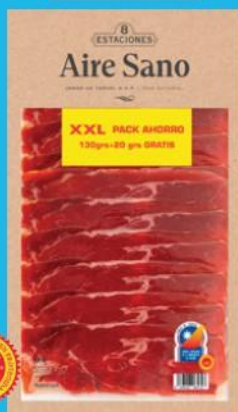

CUCINA®
Pizza de jamón
y queso

Cocida en horno de piedra.
415 g (4.80 €/kg)

-18%

1.99

2.45

Sáb. 6/6

AIRE SANO®
Jamón
DOP Teruel XXL

Formato ahorro.
Sin aditivos artificiales.
Solo jamón y sal.
130+20 g (29.93 €/kg)

POR POCO
TIEMPO

4.49

Sáb. 6/6