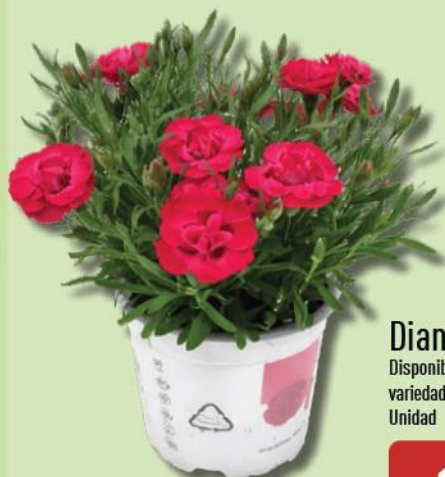

Miérc. 3/6 – dom. 7/6

PLANTAS PLANTAS PLANTAS

Dianthus
Disponible en diferentes variedades.
Unidad

1.99

Ø 12 cm 20-30 cm